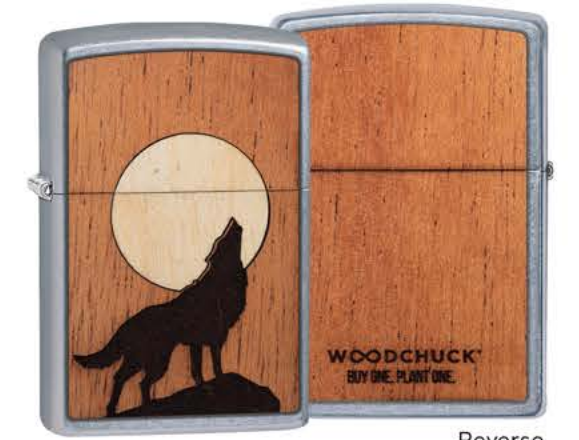

Kryptek®

49333
Kryptek®
Black Matte
Color Image
\$29.45

NEW

49334
Kryptek®
Street Chrome™
Color Image
\$24.95

NEW

Wolves

49188
Black Ice®
Photo Image 360°
\$45.95

Reverse