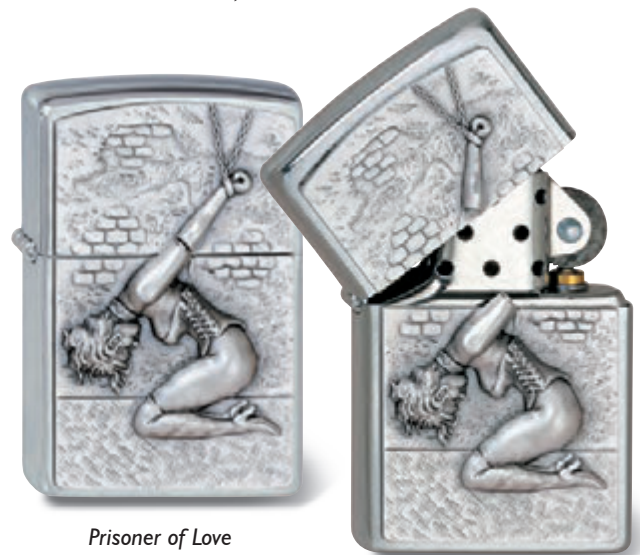

Craig Morey lives and works in the San Francisco Bay Area.

Craig Morey

Showgirl
2.000.776 #200 · 49,95 €

Overknee Woman
2.000.774 #200 · 49,95 €

Pretty Woman
2.000.772 #200 · 49,95 €

Prisoner of Love
1.300.133 #200 · 49,95 €

Zippo Zodiac

Zippo Zodiac Aquarius
2.002.070 #200 · 49,95 €

Zippo Zodiac Pisces
2.002.071 #200 · 49,95 €

Zippo Zodiac Aries
2.002.072 #200 · 49,95 €

Zippo Zodiac Taurus
2.002.073 #200 · 49,95 €

Zippo Zodiac Gemini
2.002.074 #200 · 49,95 €

Zippo Zodiac Cancer
2.002.075 #200 · 49,95 €

Zippo Zodiac Leo
2.002.076 #200 · 49,95 €

Zippo Zodiac Virgo
2.002.077 #200 · 49,95 €

Zippo Zodiac Libra
2.002.078 #200 · 49,95 €

Zippo Zodiac Scorpio
2.002.079 #200 · 49,95 €