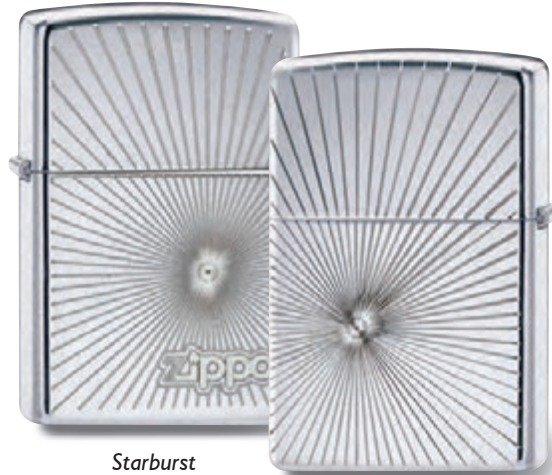

Red Star
2.001.658 #200 · 49,95 €

Spiral
2.002.389 #214 · 46,95 €

Black Hole
2.002.388 #218 · 46,95 €

English Scroll
1.440.147 #150 · 46,95 €

© Barrett-Smythe

Urban Classics

NEW!

Venetian Scroll
2.003.123 #250 · 49,95 €

NEW!

Twisted Roses
2.003.085 #28182 · 42,95 €

Zippo with border
2.002.379 #200 · 46,95 €

BS Circles
2.001.944 #200 · 46,95 €
© Barrett-Smythe

BS Dots
2.001.947 #24756 · 59,95 €
© Barrett-Smythe

Starburst
1.410.156 #250 · 55,- €

NEW!

Ribbon Candy Iced
2.003.263 #28353 · 46,95 €

Sun Spot
2.002.387 #207 · 39,95 €

Hispanic
2.002.426 #218 · 46,95 €

NEW!

Jack Daniel's Bottles
2.003.107 #250 · 49,95 €

Jack Daniel's Criss Cross
2.002.356 #200 · 46,95 €