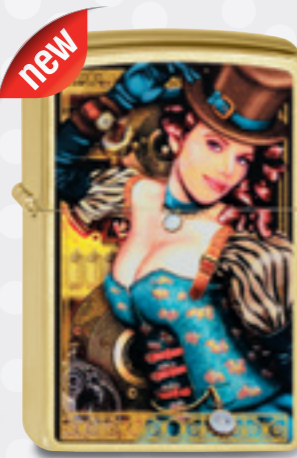

Snake Pit
2.000.852 #200 · 49,95 €

Life/Death
1.300.125 #200 · 46,95 €

Skull Crossbone
2.001.504 #207 · 39,95 €

Skull with top hat
2.002.382 #207 · 39,95 €

Pirates Skull
2.002.383 #200 · 39,95 €

Sword and Glove
2.002.410 #200 · 42,95 €

Zippo Dragon
2.000.669 #21063 · 46,95 €

Piercing
1.300.080 #205 · 46,95 €

Trick coffin
2.000.034 #200 · 46,95 €

Fantasy

Fantasy

new
Goth - Eye book
2.002.373 #207G · 46,95 €

new
Industrial Machinery Art
2.002.436 #204B · 46,95 €