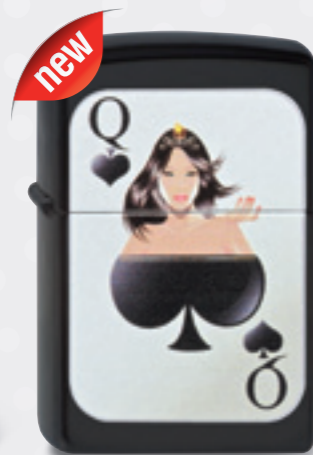

Zippo Zodiac Scorpio
2.002.079 #200 · 49,95 €

Zippo Zodiac Sagittarius
2.002.080 #200 · 49,95 €

Zippo Zodiac Capricornus
2.002.081 #200 · 49,95 €

Gambling

Gambling

Rider Back Set
2.001.373 #214 · 46,95 €

Heart Bullseye
2.002.392 #233 · 42,95 €

Royal Flush
2.001.249 #207 · 37,50 €

Ace / Death
2.001.248 #24747 · 49,95 €

Zippo Ace
1.210.152 #250 · 49,95 €

Ace / Blue
2.001.178 #214 · 42,95 €

Poker
2.000.364 #207 · 35,50 €

Crossed Darts
2.001.516 #205 · 37,50 €

Darts Bullseye
2.001.540 #218 · 46,95 €

8-Ball
1.290.104 #21064 · 42,95 €

Trick Poker
1.310.004 #250 · 62,50 €

Queen of spades
2.002.525 #218 · 42,95 €

Zippo Spaded Ace
2.001.640 #150 · 49,95 €

Heart Hand
2.001.232 #204B · 65,- €