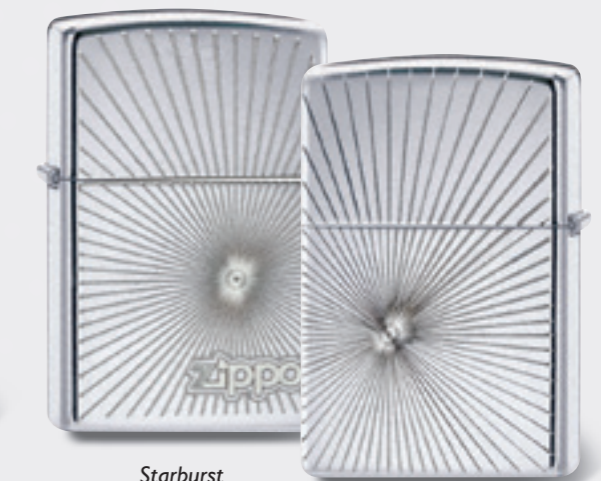

Hispanic
2.002.426 #218 · 42,95 €

Sun Spot
2.002.387 #207 · 39,95 €

Illusion
2.001.877 #214 · 39,95 €

Winter Camo
2.001.858 #200 · 39,95 €

Red Star
2.001.658 #200 · 49,95 €

Black Hole
2.002.388 #218 · 42,95 €

Spiral
2.002.389 #214 · 42,95 €

Starburst
1.410.156 #250 · 55,- €

Dimensional Diamond
2.002.437 #250 · 46,95 €

Banded
2.001.521 #24648 · 39,95 €

Spiral Square
1.420.030 #205 · 35,50 €

English Scroll
1.440.147 #150 · 46,95 €
© Barrett-Smythe