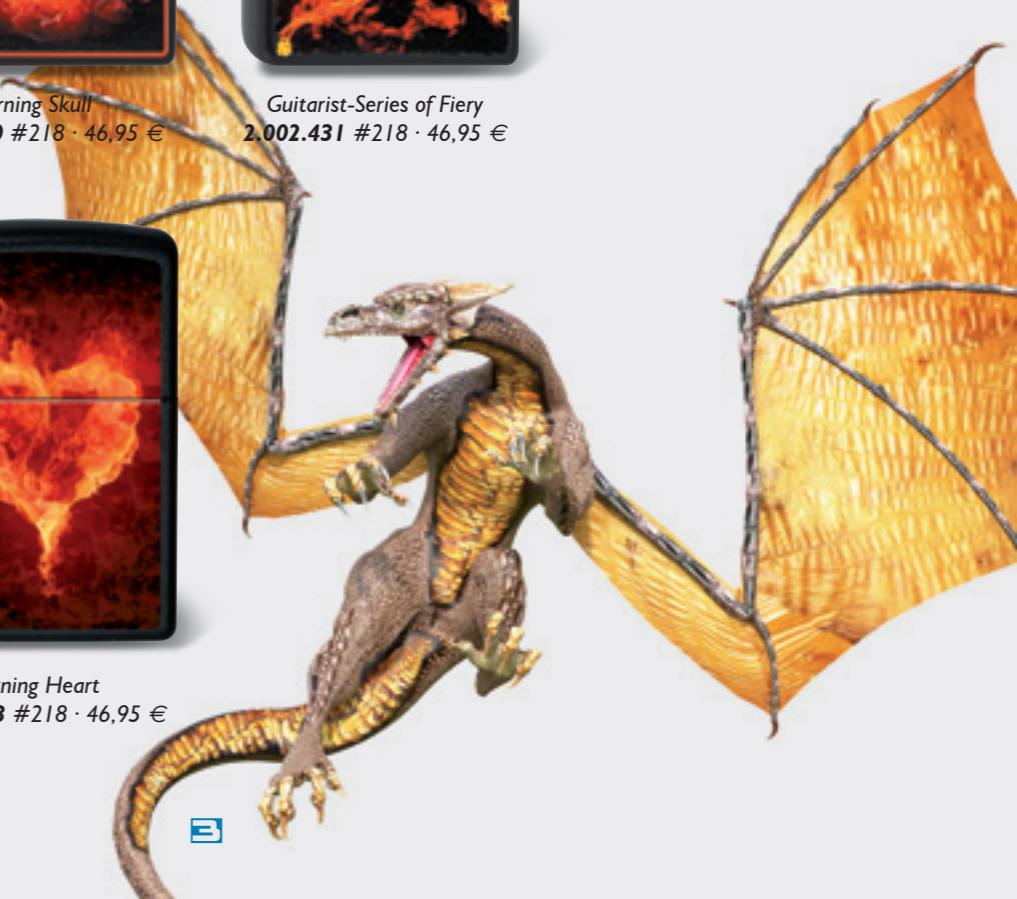

WWW.ZIPPO.AT

WWW.ZIPPO.DE

WWW.ZIPPO.NL

zippo®

Fantasy

Fantasy

Break Through
2.002.444 #200 · 42,95 €

Bad Skull
2.002.446 #200 · 42,95 €

Flaming Horse
2.002.054 #218 · 46,95 €

Burning Skull
2.002.430 #218 · 46,95 €

Guitarist-Series of Fiery
2.002.431 #218 · 46,95 €

Dragons' Eye
2.002.539 #250 · 79,95 €

Rock Guitar
2.001.928 #218 · 46,95 €

Burning Heart
2.002.053 #218 · 46,95 €

Anne Stokes

Anne Stokes RIP
2.002.286 #200 · 49,95 €

Anne Stokes Dragon Magic
2.002.288 #200 · 49,95 €

Gothic Angel
2.002.597 #200 · 139,95 €

Gothic Angel
Limited Edition 0001-1000
consecutively numbered
1000 pcs worldwide
Frameobject Box