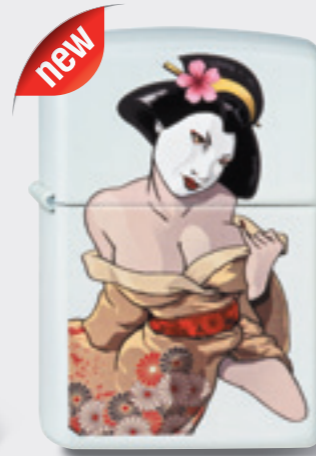

new
Cleopatra's Back
2.002.547 #200 · 46,95 €

Girls' Style

Girls' Style

Cherry Lips
2.002.376 #233 · 42,95 €

True Love
2.002.391 #218 · 42,95 €

Geisha
2.002.371 #214 · 42,95 €

Zippo Tattoo Heart
2.001.252 #207 · 37,50 €

Woman & Sword
2.001.555 #218 · 46,95 €

Mirror Heart
2.002.590 #250 · 55,- €

Red High Heels
2.001.706 #200 · 39,95 €

Legs In Boots
2.001.546 #207 · 39,95 €

Smoking Woman
1.300.127 #200 · 46,95 €

Stocking Girl
1.300.116 #200 · 46,95 €