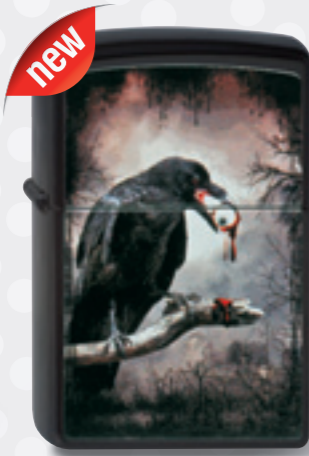

2009 Year Of The Buffalo
2.002.451 #205 · 49,95 €

2010 Year Of The Tiger
2.001.676 #205 · 49,95 €

2011 Year Of The Rabbit
2.001.976 #205 · 49,95 €

2012 Year Of The Dragon
2.002.452 #205 · 49,95 €

Fantasy

Fantasy

Cracked Skull
2.002.384 #21064 · 46,95 €

Goth - Raven Eyeball
2.002.374 #21064 · 46,95 €

Grim Reaper
2.002.433 #218 · 42,95 €

Sword of war
2.002.409 #218 · 42,95 €

Devil
1.330.050 #207 · 42,95 €

Black Rose
2.000.846 #200 · 46,95 €