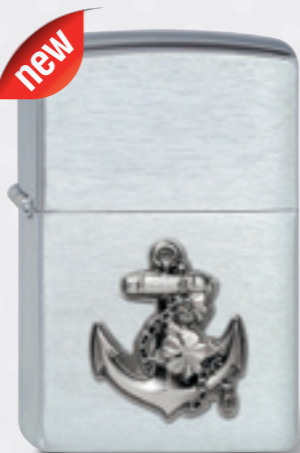

Emblem Anchor
2.002.282 #200 · 42,95 €