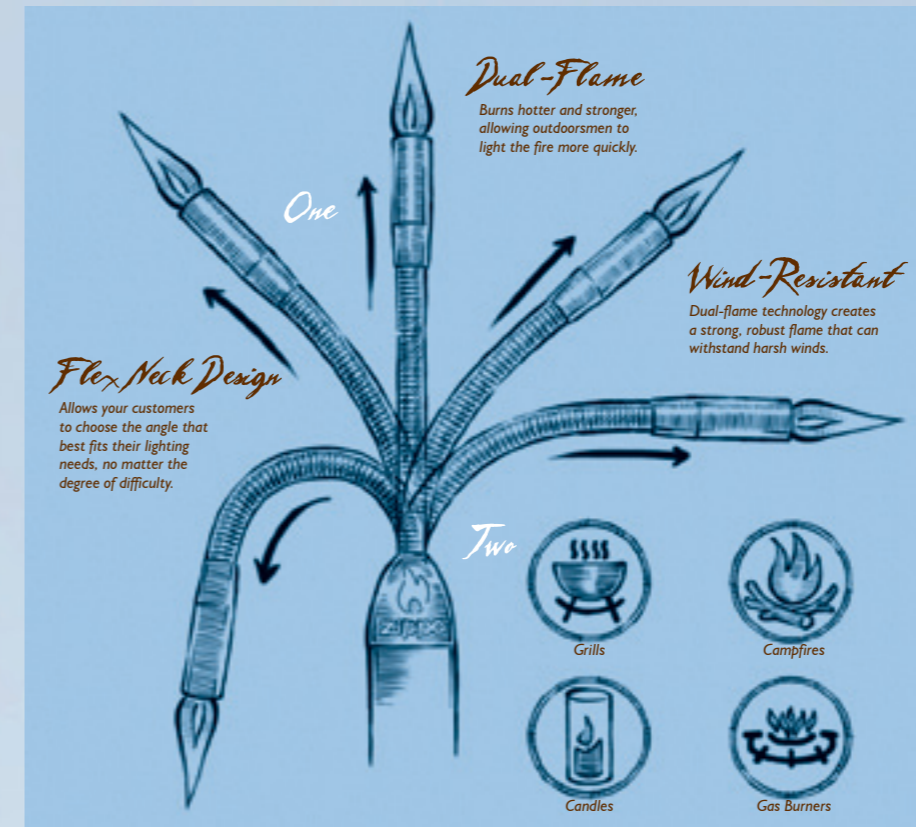

Wind-resistant dual flame technology, flexible extended neck, topped by a slim, powerful nozzle, easily fits all lighting openings.

- Available in two finishes; satin silver and rubberized flat black Rugged metal construction
- Advanced ignition system
- Butane Fuel-level indicator
- Adjustable butane flame
- Patented child-resistant safety button

new

new

Flex Neck
2.000.819 · 39,95 €

Flex Neck
2.000.818 · 39,95 €

ZIPPO MINI MPL

Die farbenfrohen praktischen **Mini MPL-Lighter** sind mit einer exklusiven Präsent-Box und einer farblich abgestimmten Verpackung ausgestattet. Noch ein schöner Grund mehr zum Schenken und sich selber Schenken.