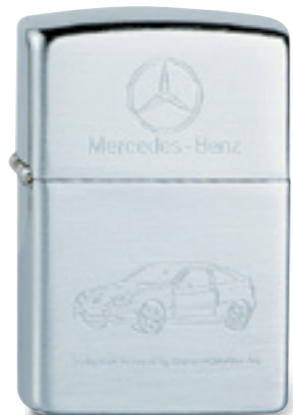

Mercedes-Benz Lines  
1.400.001 #250 · 57,00 €

NFL Indianapolis Colts  
1.210.163 #250 · 46,95 €

NFL Dallas Cowboys  
1.210.164 #250 · 46,95 €

NFL New England Patriots  
1.210.165 #250 · 46,95 €

MB C-Klasse Sportcoupé  
1.100.006 #200 · 52,00 €